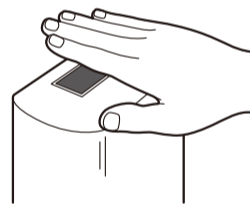

ラベルサイズ (90×90mm)

トイレの流し方：手をかざす

Flushing the toilet : Hold hand over sensor

冲厕所方法：举手遮住

衝厕所方法：舉手遮住

화장실 물 내리는 방법 : 손 가져다 대기

※水が流れるまで手をかざす

* Keep hand over sensor until flushing starts

※举手遮住，至到流水

※舉手遮住，至到流水

※물이 내려갈 때까지 손을 가져다 댄다.