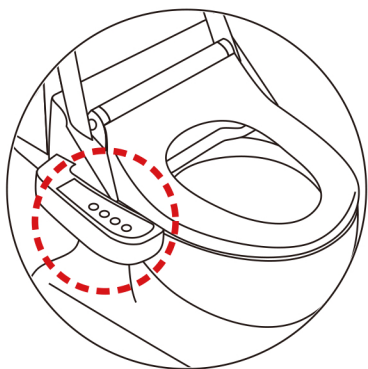

## 【操作】

Usage

使用法

사용 방법

使用方法

止		<ul style="list-style-type: none"><li>● Stops rear or front washing.</li><li>● 停止清洗臀部、女性専用臀部洗浄的操作。</li><li>● 엉덩이 세정, 비데 세정 동작을 멈춥니다.</li><li>● おしり洗浄、ビデ洗浄の動作を止めます。</li></ul>
おしり		<ul style="list-style-type: none"><li>● Use for rear washing.</li><li>● 进行清洗臀部时使用。</li><li>● 엉덩이 세정을 할 때 사용합니다.</li><li>● おしり洗浄のときに使用します。</li></ul>
ビデ		<ul style="list-style-type: none"><li>● Use for front washing.</li><li>● 进行女性専用臀部洗浄时使用。</li><li>● 비데를 세정할 때 사용합니다.</li><li>● 비데洗浄のときに使用します。</li></ul>