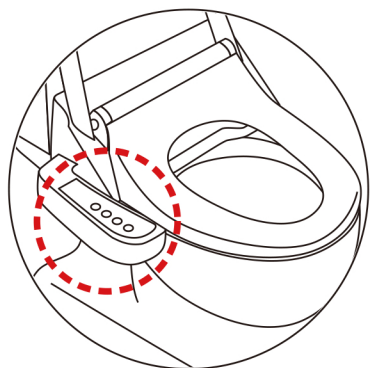

## 【操作】

Usage

使用法

사용 방법

使用方法

止	 止	<ul style="list-style-type: none"><li>● Stops rear or front washing.</li><li>● 停止清洗臀部、女性专用臀部洗净的操作。</li><li>● 엉덩이 세정, 비데 세정 동작을 멈춥니다.</li><li>● おしり洗浄、ビデ洗浄の動作を止めます。</li></ul>
おしり	 おしり	<ul style="list-style-type: none"><li>● Use for rear washing.</li><li>● 进行清洗臀部时使用。</li><li>● 엉덩이 세정을 할 때 사용합니다.</li><li>● おしり洗浄のときに使用します。</li></ul>
ビデ	 ビデ	<ul style="list-style-type: none"><li>● Use for front washing.</li><li>● 进行女性专用臀部洗净时使用。</li><li>● 비데를 세정할 때 사용합니다.</li><li>● 비데洗浄のときに使用します。</li></ul>