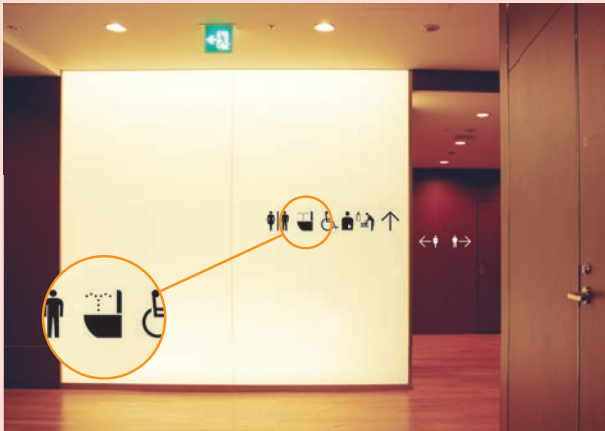

マークを使ってホスピタリティ向上につなげましょう。

海外からのお客様にも温水洗浄便座やトイレの種類など、設備がわかりやすくなります。

マークの活用イメージ

パブリックゾーンのトイレ入口周辺