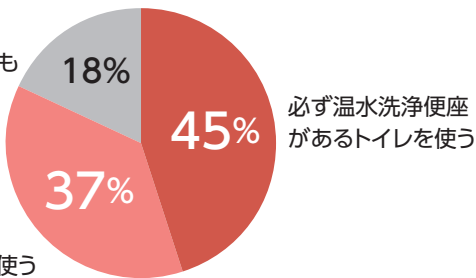

トイレ設備マークのご案内

日本レストルーム工業会は、トイレの快適な利用環境を目指して
トイレ設備のマークを作成しました。

これらのマークをトイレの案内やWEB上などに表示することで、
使いたいトイレ設備が、ひとめでわかりやすくなります。ぜひ、ご活用ください。

3つのシンボルマークは、日本産業規格（JIS Z 8210：案内用図記号）に登録されています。

ホームページからデータをダウンロードできます。

[「トイレナビ」で検索](#)

[統計資料の規格・基準](#)

[JIS Z 8210改正内容](#)

「温水洗浄便座」は、外国人の方にも大変人気があります！

外国人
の方

「温水洗浄便座のトイレを選んで使いたい」と考える方は約8割。

「温水洗浄便座の設置情報が役立つ」と考える方は約9割。

Q 旅行中に「温水洗浄便座」のトイレを選んで使う？

温水洗浄便座
がないトイレでも
かまわない

できるだけ
温水洗浄便座
があるトイレを使う

Q 旅行中に「温水洗浄便座」の設置情報があると役立つ？

中国・韓国・米国・
ドイツ・インドネシアの
20歳以上の男女 (N=551)

出典：外国人を対象した「トイレに関するアンケート」(2018年一般社団法人日本レストルーム工業会調べ)

一般社団法人 日本レストルーム工業会

www.sanitary-net.com

〒461-0002 愛知県名古屋市中東区代官町 39-18 日本陶磁器センタービル 2F TEL: 052-935-7944