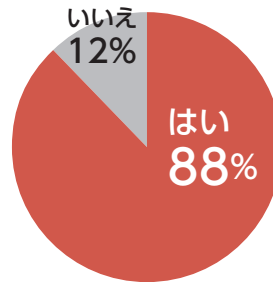

Q 旅行中に「温水洗浄便座」の設置情報があると役立つ？